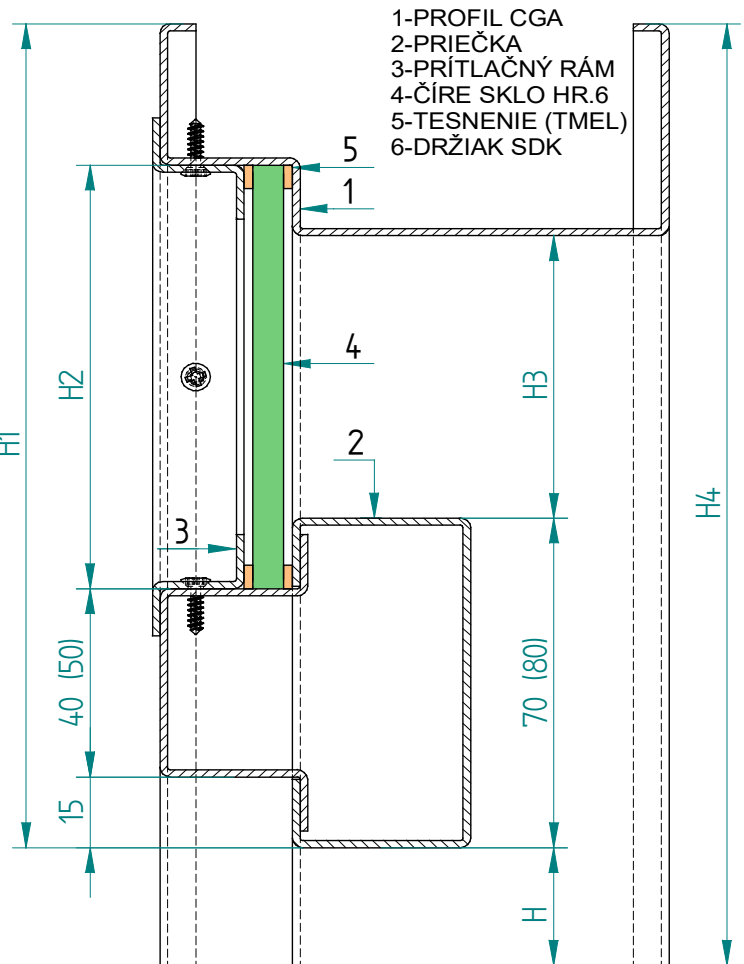

KOVODRUŽSTVO BRATISLAVA a.s.

821 04 BRATISLAVA Galvaniho 6  
Prevádzka Bernolákovo Senecká cesta 142

Oceľ. z. s nadsvetlíkom CGA-N1  
s jednoduchou priečkou - hranaté

KL-33

- VYHOTOVENIE:** Bez tesnenia, s priečkou tvoriacou nadsvetlík, s výplňou nadsvetlíka podľa dohody, s prítlačným rámkom profilu Z s presahom do podlahy 30 mm , alternatíva : 0-vé zapustenie do podlahy
- POUŽITIE:** Pre zabudovanie do klasického tehlového muriva, pre presné tvárnice, pre zabetónovanie, alebo pre SDK priečky.....
- ZÁVESY:** 3 ks - pevné - prizvarované, typ 4 FF 17503
- CERTIFIKÁCIA:** Bez dokladovania certifikácie. Zárubne sú vyrábané na zákazku, rozmery a výplne nadsvetlíka sú predmetom dojednania
- POPIS:** Zárubňa je vyrobená z oceľového plechu akostnej triedy DC 01 (11 321), alebo DC 03 podľa EN 10130-91. Prahovú spojku tvorí profil U 20/20 (alt.tyč plochá 30/3). Zárubňa je určená pre otočné dvere s poldrážkou, 1(2) - krídlové.
- MODIFIKÁCIE:** Povrch.úprava - zákl. syntetický náter, alternatíva : prášková vypaľovacia farba odtieň RAL  
neštandardné rozmery - svetlá šírka a výška, počet a poloha závesov, poldrážka pre bezfalcové dvere, rozmery profilu vyhotovenie pre SDK priečky 100, 125, 150 mm  
výplne nadsvetlíka - rôzne druhy skla (číre, kalené, zlepuvané, bezpečnostné, argónové 2-sklo, drôtosklo), ťahokov, žalúzie a pod.

**ZÁKLADNÉ TYPIZOVANÉ ROZMERY**

TYP DVERÍ	Svetlé rozmery dver.časti		Celk.výška	Staveb. otvor
	Šírka B	Výška H	H4	Šírka
	(mm)	(mm)	(mm)	(mm)
JEDNOKRÍDLOVÉ	600	1970	max.3000	700
	700	1970		800
	800	1970		900
	900	1970		1000
	1000	1970		1100
	1100	1970		1200
DVOJKR.	1250	1970		1350
	1450	1970		1550
	1600	1970		1700