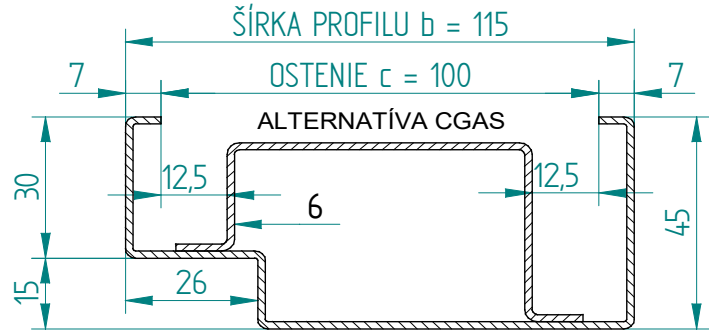

ZÁKLADNÉ TYPIZOVANÉ ROZMERY

TYP DVERÍ	Svetlé rozmery dver.časti		Celk.výška	Staveb. otvor
	Šírka B	Výška H	H4	Šírka
	(mm)	(mm)	(mm)	(mm)
JEDNOKRÍDLOVÉ	600	1970	max.3000	700
	700	1970		800
	800	1970		900
	900	1970		1000
	1000	1970		1100
	1100	1970		1200
DVOJKR.	1250	1970		1350
	1450	1970		1550
	1600	1970		1700

1. **VYSVETLIVKY:** H - svetlá výška dverovej časti
   H1 - výška nadsvetlíka
   H2 - svetlosť presklenenej časti
   H3 - svetlosť nadsvetlíka
   H4 - celková výška zárubne
   L - ľavá (závesy na ľavej strane)
   P - pravá (závesy na pravej strane)

1. **PRÍKLAD OBJEDNÁVKY :**
   - zárubňa profil CGA (pre SDK CGAS), ústie - ostenie 100 mm ,
   - svetlá šírka 600 mm, svetlá výška dverí 1970 mm, celk. výška 2500 mm
   - otáčavosť - poloha pántov na pravej strane pri pohľade na čelo zárubne
   CGA(S)-N1 S NADSVETLÍKOM 100/600/1970/2500 - P
   - sprítlačným rámom / bez rámu
   - s výplňou / bez výplne (výplň je predmetom dojednania)