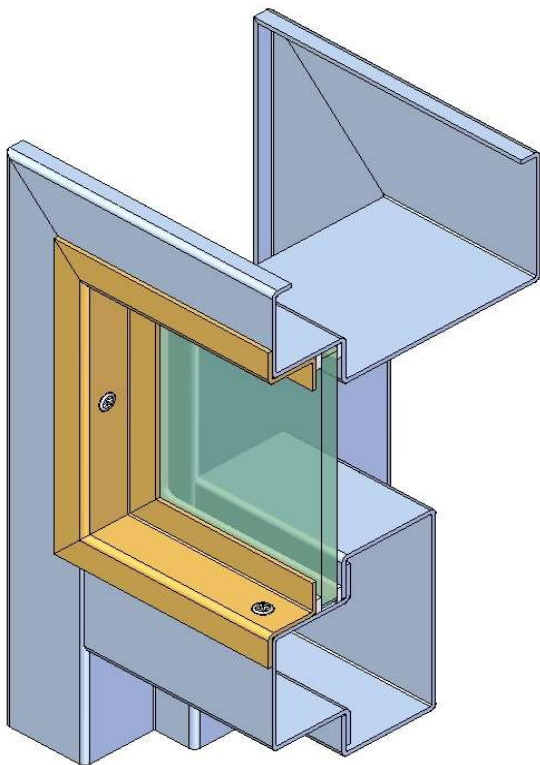

ZÁKLADNÉ TYPIZOVANÉ ROZMERY

TYP DVERÍ	Svetlé rozmery dver.časti		Celk.výška	Staveb. otvor
	Šírka B	Výška H	H4	Šírka
	(mm)	(mm)	(mm)	(mm)
JEDNOKRÍDLOVÉ	600	1970	max.3000	700
	700	1970		800
	800	1970		900
	900	1970		1000
	1000	1970		1100
	1100	1970		1200
DVOJKR.	1250	1970		1350
	1450	1970		1550
	1600	1970		1700

1. **VYSVETLIVKY:** H - svetlá výška dverovej časti
   H1 - výška nadsvetlíka
   H2 - svetlosť presklenenej časti
   H3 - svetlosť nadsvetlíka
   H4 - celková výška zárubne
   L - ľavá (závesy na ľavej strane)
   P - pravá (závesy na pravej strane)

1. **PRÍKLAD OBJEDNÁVKY :**
   - zárubňa profil CGA (pre SDK CGAS), ústie - ostenie 100 mm ,
   - svetlá šírka 600 mm, svetlá výška dverí 1970 mm, celk. výška 2500 mm
   - otáčavosť - poloha pántov na pravej strane pri pohľade na čelo zárubne
   CGA(S)-N1 S NADSVETLÍKOM 100/600/1970/2500 - P
   - sprítlačným rámom / bez rámu
   - s výplňou / bez výplne (výplň je predmetom dojednania)