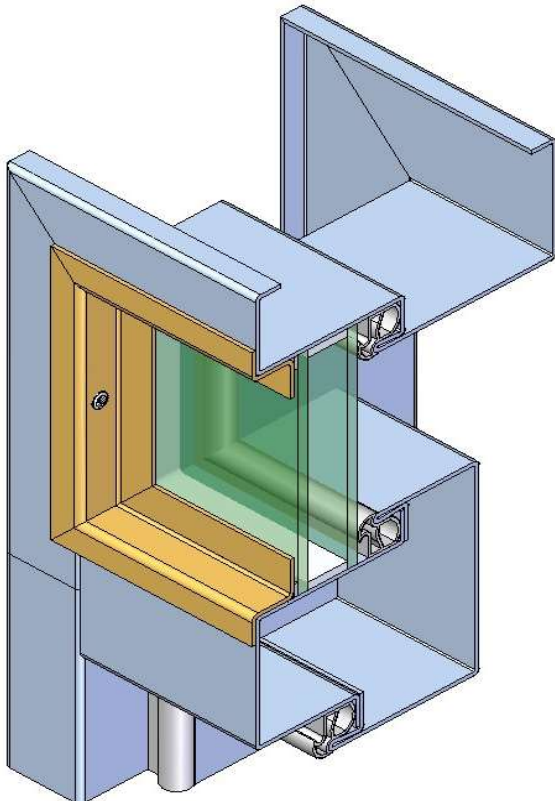

ZÁKLADNÉ TYPIZOVANÉ ROZMERY

TYP DVERÍ	Svetlé rozmery dver.časti				Celk.výška	Staveb.otvor
	Šírka B	Výška H	H4	Šírka		
	(mm)	(mm)	(mm)	(mm)		
JEDNOKRÍDLOVÉ	600	1970	max.3000	700		
	700	1970		800		
	800	1970		900		
	900	1970		1000		
	1000	1970		1100		
	1100	1970		1200		
DVOJKR.	1250	1970	1350			
	1450	1970	1550			
	1600	1970	1700			

VYSVETLIVKY: H - svetlá výška dverovej časti
H1 - výška nadsvetlíka
H2 - svetlosť presklenenej časti
H3 - svetlosť nadsvetlíka
H4 - celková výška zárubne
L - ľavá (závesy na ľavej strane)
P - pravá (závesy na pravej strane)

PRÍKLAD OBJEDNÁVKY :
- zárubňa profil CGAT (pre SDK CGATS), ústie - ostenie 100 mm ,
- svetlá šírka 600 mm, svetlá výška dverí 1970 mm, celk. v = 2500 mm
- otáčavosť - poloha pántov na pravej strane pri pohľade na čelo zárubne
CGAT-N2(S) S NADSVETLÍKOM 100/600/1970/2500 - P
- sprítlačným rámom / bez rámu
- s výplňou / bez výplne (výplň je predmetom dojednania)