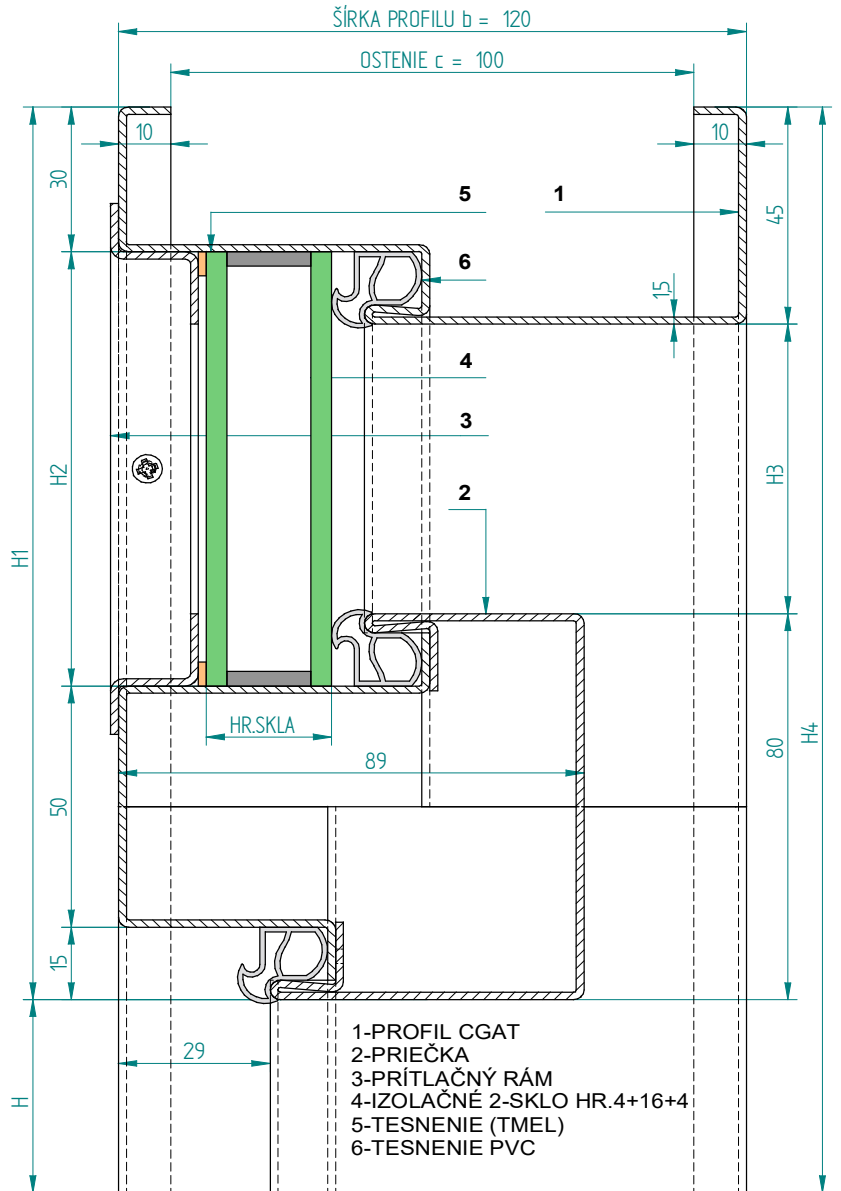

POUŽITIE: Pre zabudovanie do klasického tehlového muríva, pre presné tvárnice, pre zabetónovanie, alebo pre SDK priečky.....

ZÁVESY: 3 ks - nastaviteľné (regulovateľný prítlak dverí na tesnenie), typ OZ 34 SFS /čap závesu musí byť osadený pred zamurovaním/

CERTIFIKÁCIA: Bez dokladovania certifikácie. Zárubne sú vyrábané na zákazku, rozmery a výplne nadsvetlíka sú predmetom dojednania

POPIS: Zárubňa je vyrobená z oceľového plechu akostnej triedy DC 01 (11 321), alebo DC 03 podľa EN 10130-91. Prahovú spojku tvorí tyč plochá 30/3 (alt.profil U 20/20). Zárubňa je určená pre otočné dvere s poldrážkou, 1(2) - krídlové.

ZÁKLADNÉ TYPIZOVANÉ ROZMERY

TYP DVERÍ	Svetlé rozmery dver.časti				Celk.výška	Staveb.otvor
	Šírka B	Výška H	H4	Šírka		
	(mm)	(mm)	(mm)	(mm)		
JEDNOKRÍDLOVÉ	600	1970	max.3000	700		
	700	1970		800		
	800	1970		900		
	900	1970		1000		
	1000	1970		1100		
	1100	1970		1200		
DVOJKR.	1250	1970	1350			
	1450	1970	1550			
	1600	1970	1700			

PRÍKLAD OBJEDNÁVKY :
- zárubňa profil CGAT (pre SDK CGATS), ústie - ostenie 100 mm ,
- svetlá šírka 600 mm, svetlá výška dverí 1970 mm, celk. v = 2500 mm
- otáčavosť - poloha pántov na pravej strane pri pohľade na čelo zárubne
CGAT-N2(S) S NADSVETLÍKOM 100/600/1970/2500 - P
- sprítlačným rámom / bez rámu
- s výplňou / bez výplne (výplň je predmetom dojednania)