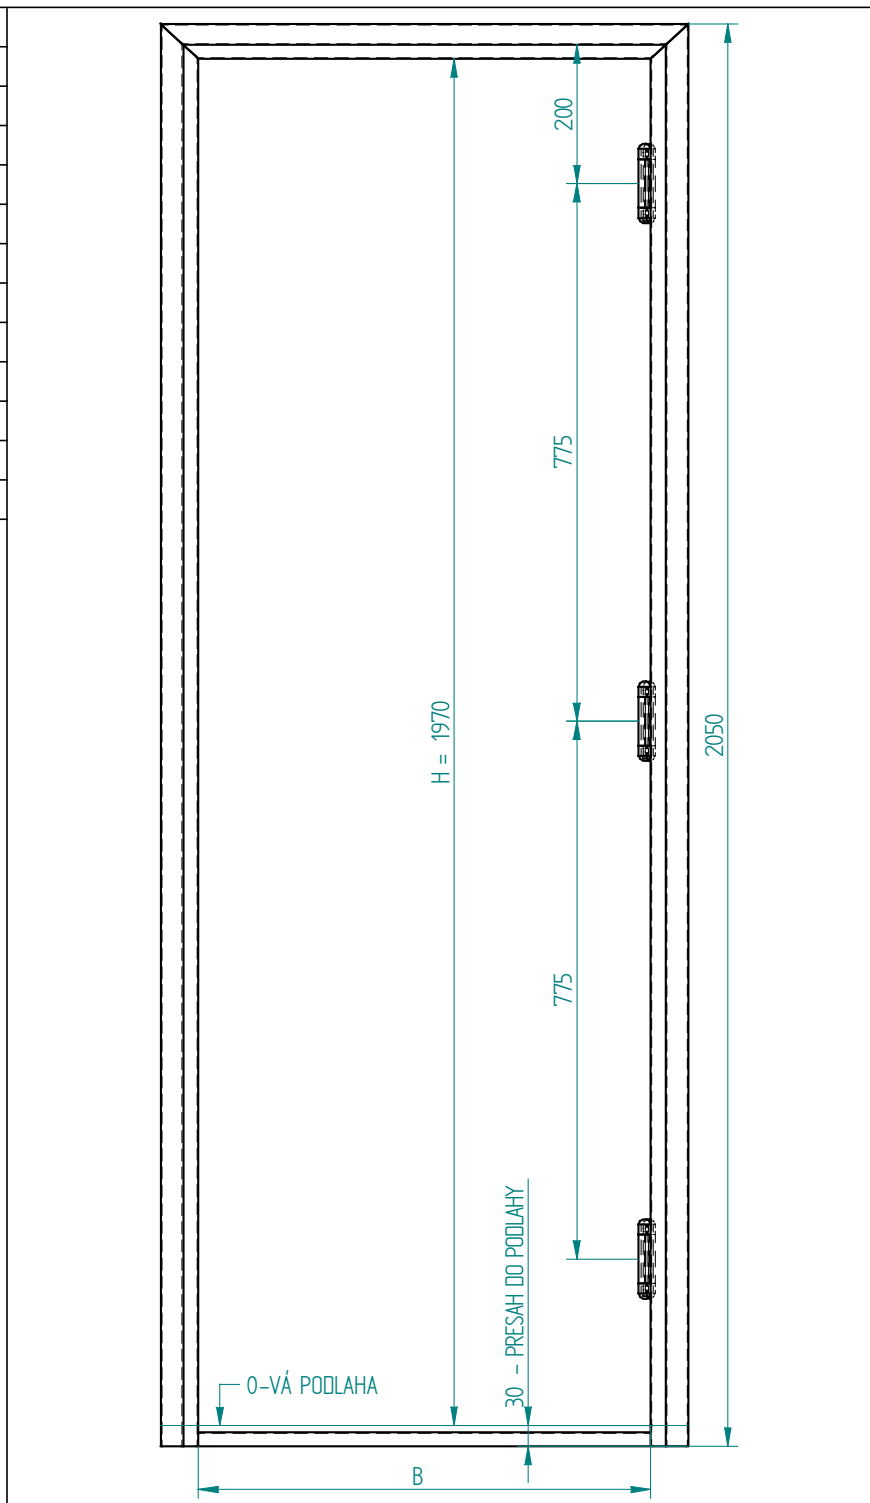

**KOVODRUŽSTVO** BRATISLAVA a.s.821 04 BRATISLAVA Galvaniho 6
Prevádzka Bernolákovo Senecká cesta 142**Oceľové zárubne CGAKY**
hranaté pre kyvné dvere**KL-20****VYHOTOVENIE:** Bez tesnenia, bez zámkových otvorov, s presahom do podlahy 30 mm, alebo s 0-vým presahom do podlahy.**POUŽITIE:** Pre zabudovanie do klasického tehlového muriva, sadrokartónových priečok, alebo pre zabetónovanie.**ZÁVESY:** 2(3) ks - priskrutkované - kyvné, pružinové - rozmerová trieda 100, 125, 150, 175 - podľa hmotnosti dverí.**POPIS:** Zárubňa je vyrobená z oceľového plechu akostnej triedy DC 01 (11 321), alebo DC 03 podľa EN 10130-91. Hr. plechu 1,5 mm . Prahovú spojku tvorí profil U 20/20, alebo tyč plochá 30/3 (0-vý presah). Zárubňa je určená pre kyvné dvere (bez poldrážky), jedno, alebo dvojkřídlové. Povrch.úprava - zákl. syntetický náter.**MODIFIKÁCIE:** neštandardné rozmery - svetlá šírka a výška, počet a poloha závesov, povrch. úprava - prášková vypaľovacia farba odtieň RAL

TYP DVERÍ	ZÁKLADNÉ ROZMERY			
	Svetlé rozmery zárubne		Rozmery staveb.otvoru	
	Šírka B	Výška H	Šírka	Výška
	(mm)	(mm)	(mm)	(mm)
JEDNOKRÍDLOVÉ	600	1970	710	20
	700	1970	810	2055
	800	1970	910	2055
	900	1970	1010	2055
	1000	1970	1110	2055
	1100	1970	1210	2055
DVOJKR.	1250	1970	1360	2055
	1450	1970	1560	2055
	1600	1970	1710	2055

**VYSVETLIVKY:** H - svetlá výška zárubne
B - svetlá šírka zárubne
b - šírka profilu zárubne**PRÍKLAD OBJEDNÁVKY :**

- zárubňa profil CGAKY, šírka profilu 100 mm
- svetlá šírka 600 mm, svetlá výška 1970 mm
- z hľadiska otáčavosti je zárubňa univerzálna