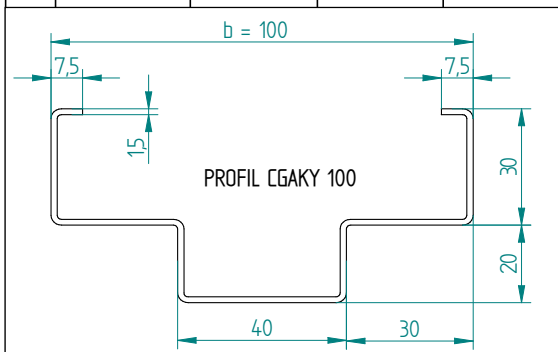

**KOVODRUŽSTVO** BRATISLAVA a.s.821 04 BRATISLAVA Galvaniho 6
Prevádzka Bernolákovo Senecká cesta 142**Oceľové zárubne CGAKY**
hranaté pre kyvné dvere**KL-20****VYHOTOVENIE:** Bez tesnenia, bez zámkových otvorov, s presahom do podlahy 30 mm, alebo s 0-vým presahom do podlahy.**POUŽITIE:** Pre zabudovanie do klasického tehlového muriva, sadrokartónových priečok, alebo pre zabetónovanie.**ZÁVESY:** 2(3) ks - priskrutkované - kyvné, pružinové - rozmerová trieda 100, 125, 150, 175 - podľa hmotnosti dverí.**POPIS:** Zárubňa je vyrobená z oceľového plechu akostnej triedy DC 01 (11 321), alebo DC 03 podľa EN 10130-91. Hr. plechu 1,5 mm . Prahovú spojku tvorí profil U 20/20, alebo tyč plochá 30/3 (0-vý presah). Zárubňa je určená pre kyvné dvere (bez poldrážky), jedno, alebo dvojkřídlové. Povrch.úprava - zákl. syntetický náter.**MODIFIKÁCIE:** neštandardné rozmery - svetlá šírka a výška, počet a poloha závesov, povrch. úprava - prášková vypaľovacia farba odtieň RAL

TYP DVERÍ	ZÁKLADNÉ ROZMERY			
	Svetlé rozmery zárubne		Rozmery staveb.otvoru	
	Šírka B	Výška H	Šírka	Výška
	(mm)	(mm)	(mm)	(mm)
JEDNOKRÍDLOVÉ	600	1970	710	20
	700	1970	810	2055
	800	1970	910	2055
	900	1970	1010	2055
	1000	1970	1110	2055
	1100	1970	1210	2055
DVOJKR.	1250	1970	1360	2055
	1450	1970	1560	2055
	1600	1970	1710	2055

**VYSVETLIVKY:** H - svetlá výška zárubne
B - svetlá šírka zárubne
b - šírka profilu zárubne**PRÍKLAD OBJEDNÁVKY :**

- zárubňa profil CGAKY, šírka profilu 100 mm
- svetlá šírka 600 mm, svetlá výška 1970 mm
- z hľadiska otáčavosti je zárubňa univerzálna