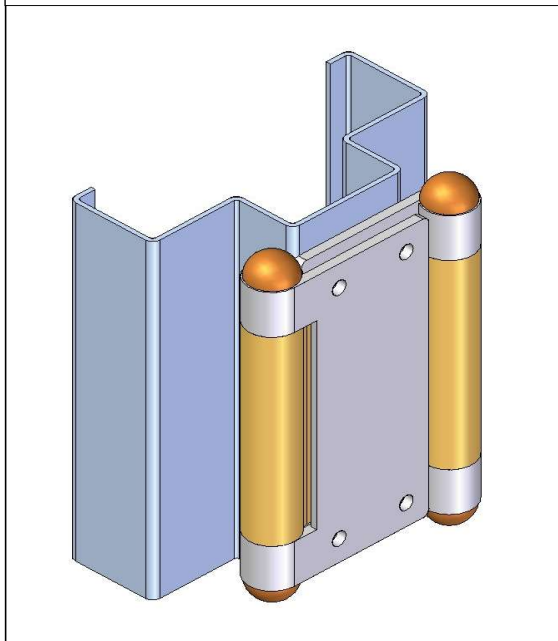

**KOVODRUŽSTVO** BRATISLAVA a.s.821 04 BRATISLAVA Galvaniho 6
Prevádzka Bernolákovo Senecká cesta 142**Oceľové zárubne CGAKY**
hranaté pre kyvné dvere**KL-20****VYHOTOVENIE:** Bez tesnenia, bez zámkových otvorov, s presahom do podlahy 30 mm, alebo s 0-vým presahom do podlahy.**POUŽITIE:** Pre zabudovanie do klasického tehlového muriva, sadrokartónových priečok, alebo pre zabetónovanie.**ZÁVESY:** 2(3) ks - priskrutkované - kyvné, pružinové - rozmerová trieda 100, 125, 150, 175 - podľa hmotnosti dverí.**POPIS:** Zárubňa je vyrobená z oceľového plechu akostnej triedy DC 01 (11 321), alebo DC 03 podľa EN 10130-91. Hr. plechu 1,5 mm . Prahovú spojku tvorí profil U 20/20, alebo tyč plochá 30/3 (0-vý presah). Zárubňa je určená pre kyvné dvere (bez poldrážky), jedno, alebo dvojkřídlové. Povrch.úprava - zákl. syntetický náter.**MODIFIKÁCIE:** neštandardné rozmery - svetlá šírka a výška, počet a poloha závesov, povrch. úprava - prášková vypaľovacia farba odtieň RAL

TYP DVERÍ	ZÁKLADNÉ ROZMERY			
	Svetlé rozmery zárubne		Rozmery staveb.otvoru	
	Šírka B	Výška H	Šírka	Výška
	(mm)	(mm)	(mm)	(mm)
JEDNOKRÍDLOVÉ	600	1970	710	20
	700	1970	810	2055
	800	1970	910	2055
	900	1970	1010	2055
	1000	1970	1110	2055
	1100	1970	1210	2055
DVOJKR.	1250	1970	1360	2055
	1450	1970	1560	2055
	1600	1970	1710	2055

**VYSVETLIVKY:** H - svetlá výška zárubne
B - svetlá šírka zárubne
b - šírka profilu zárubne**PRÍKLAD OBJEDNÁVKY :**

- zárubňa profil CGAKY, šírka profilu 100 mm
- svetlá šírka 600 mm, svetlá výška 1970 mm
- z hľadiska otáčavosti je zárubňa univerzálna