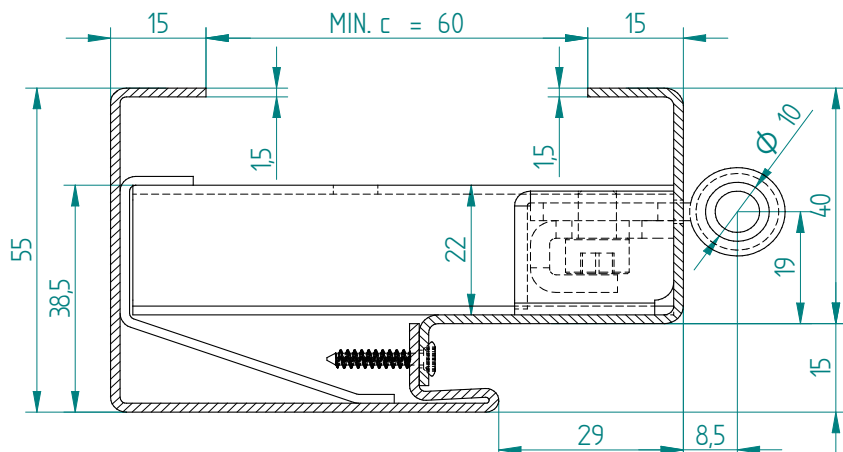

KOVODRUŽSTVO BRATISLAVA a.s.

821 04 BRATISLAVA Galvaniho 6  
Prevádzka Bernolákovo Senecká cesta 142

Oceľové zárubne CGAMAT 1970

obložkové, montovateľné s tesnením

KL-25

**VYHOTOVENIE:** S celobvodovým profilovým PVC tesnením, s nulovým presahom (zapustením) do podlahy  
**POUŽITIE:** Pre zabudovanie (priskrutkovanie) do hotových priečok (drevo, SDK, betón....) - suchá montáž do presných stavebných otvorov  
**ZÁVESY:** 3 ks - nastaviteľné (regulovateľný prítlak dverí na tesnenie), typ OZ 34  
**CERTIFIKÁCIA:** Všetky typorozmery sú vyrábané v súlade s STN 74 6501 a sú schválené certifikačným orgánom LIGNOTESTING a.s.  
**POPIS:** Zárubňa je vyrobená z oceľového plechu akostnej triedy DC 01 (11 321), alebo DC 03 podľa EN 10130-91. Prahovú spojku tvorí tyč plochá 30/3. Je určená pre otočné dvere s poldrážkou, 1(2) - krídlové. Zárubňa neumožňuje diferenciu ostenia. Spojenie nosnej-čelnej časti zárubne s ostiením je zabezpečené skrutkovými spojmami cez 10 kotviacich prvkov tvaru omega. Obložku a čelnú časť spájajú samorezné skrutky - po montáži prekryté PVC tesnením. Povrch.úprava - zákl. syntetický náter neštandardné rozmery - svetlá šírka a výška, počet, poloha a typ závesov, povrch. úprava - prášková vypaľovacia farba odtieň RAL  
**MODIFIKÁCIE:**

TYP DVERÍ	ZÁKLADNÉ ROZMERY			
	Svetlé rozmery zárubne		Rozmery staveb.otvoru	
	Šírka B	Výška H	Šírka-min.	Výška
	(mm)	(mm)	(mm)	(mm)
JEDNOKRÍDLOVÉ	600	1970	680	2000
	700	1970	780	
	800	1970	880	
	900	1970	980	
	1000	1970	1080	
DVOJKR.	1250	1970	1330	
	1450	1970	1530	
	1600	1970	1680	

**VYSVETLIVKY:** H - svetlá výška zárubne  
 B - svetlá šírka zárubne  
 c - šírka ústia profilu zárubne (ostenie)  
 L - ľavá (závesy na ľavej strane)  
 P - pravá (závesy na pravej strane)

**PRÍKLAD OBJEDNÁVKY :**  
 - zárubňa profil CGAMAT, šírka ostenia ( priečka) 100 mm  
 - svetlá šírka 600 mm, svetlá výška 1970 mm  
 - otáčavosť - poloha pántov na pravej strane pri pohľade na čelo zárubne  
**CGAMAT - 100/600/1970 - P**