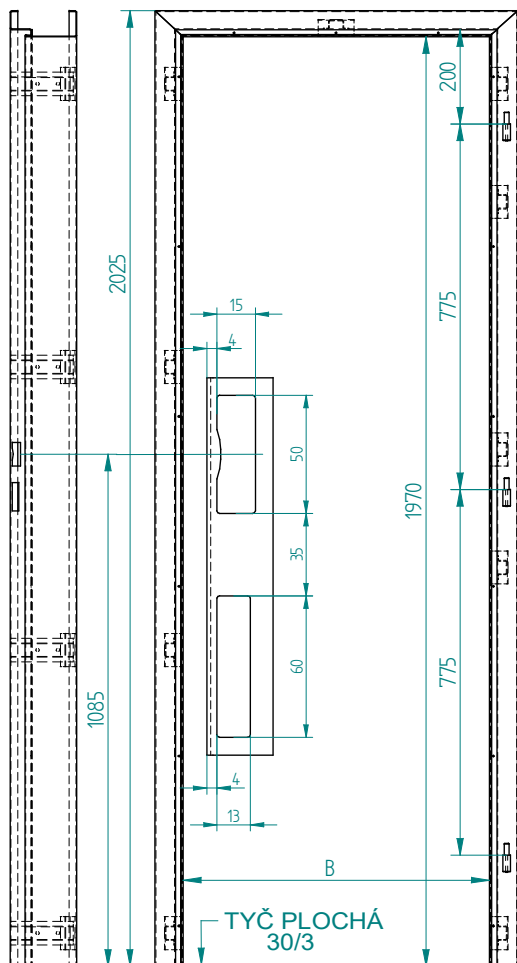

KOVODRUŽSTVO BRATISLAVA a.s.

821 04 BRATISLAVA Galvaniho 6  
Prevádzka Bernolákovo Senecká cesta 142

Oceľové zárubne CGAMAT 1970

obložkové, montovateľné s tesnením

KL-25

**VYHOTOVENIE:** S celobvodovým profilovým PVC tesnením, s nulovým presahom (zapustením) do podlahy  
**POUŽITIE:** Pre zabudovanie (priskrutkovanie) do hotových priečok (drevo, SDK, betón....) - suchá montáž do presných stavebných otvorov  
**ZÁVESY:** 3 ks - nastaviteľné (regulovateľný prítlak dverí na tesnenie), typ OZ 34  
**CERTIFIKÁCIA:** Všetky typorozmery sú vyrábané v súlade s STN 74 6501 a sú schválené certifikačným orgánom LIGNOTESTING a.s.  
**POPIS:** Zárubňa je vyrobená z oceľového plechu akostnej triedy DC 01 (11 321), alebo DC 03 podľa EN 10130-91. Prahovú spojku tvorí tyč plochá 30/3. Je určená pre otočné dvere s poldrážkou, 1(2) - krídlové. Zárubňa neumožňuje diferenciu ostenia. Spojenie nosnej-čelnej časti zárubne s ostiením je zabezpečené skrutkovými spojmami cez 10 kotviacich prvkov tvaru omega. Obložku a čelnú časť spájajú samorezné skrutky - po montáži prekryté PVC tesnením. Povrch.úprava - zákl. syntetický náter neštandardné rozmery - svetlá šírka a výška, počet, poloha a typ závesov, povrch. úprava - prášková vypaľovacia farba odtieň RAL  
**MODIFIKÁCIE:**

TYP DVERÍ	ZÁKLADNÉ ROZMERY			
	Svetlé rozmery zárubne		Rozmery staveb.otvoru	
	Šírka B	Výška H	Šírka-min.	Výška
	(mm)	(mm)	(mm)	(mm)
JEDNOKRÍDLOVÉ	600	1970	680	2000
	700	1970	780	
	800	1970	880	
	900	1970	980	
	1000	1970	1080	
DVOJKR.	1250	1970	1330	
	1450	1970	1530	
	1600	1970	1680	

**VYSVETLIVKY:** H - svetlá výška zárubne  
 B - svetlá šírka zárubne  
 c - šírka ústia profilu zárubne (ostenie)  
 L - ľavá (závesy na ľavej strane)  
 P - pravá (závesy na pravej strane)

**PRÍKLAD OBJEDNÁVKY :**  
 - zárubňa profil CGAMAT, šírka ostenia ( priečka) 100 mm  
 - svetlá šírka 600 mm, svetlá výška 1970 mm  
 - otáčavosť - poloha pántov na pravej strane pri pohľade na čelo zárubne  
**CGAMAT - 100/600/1970 - P**