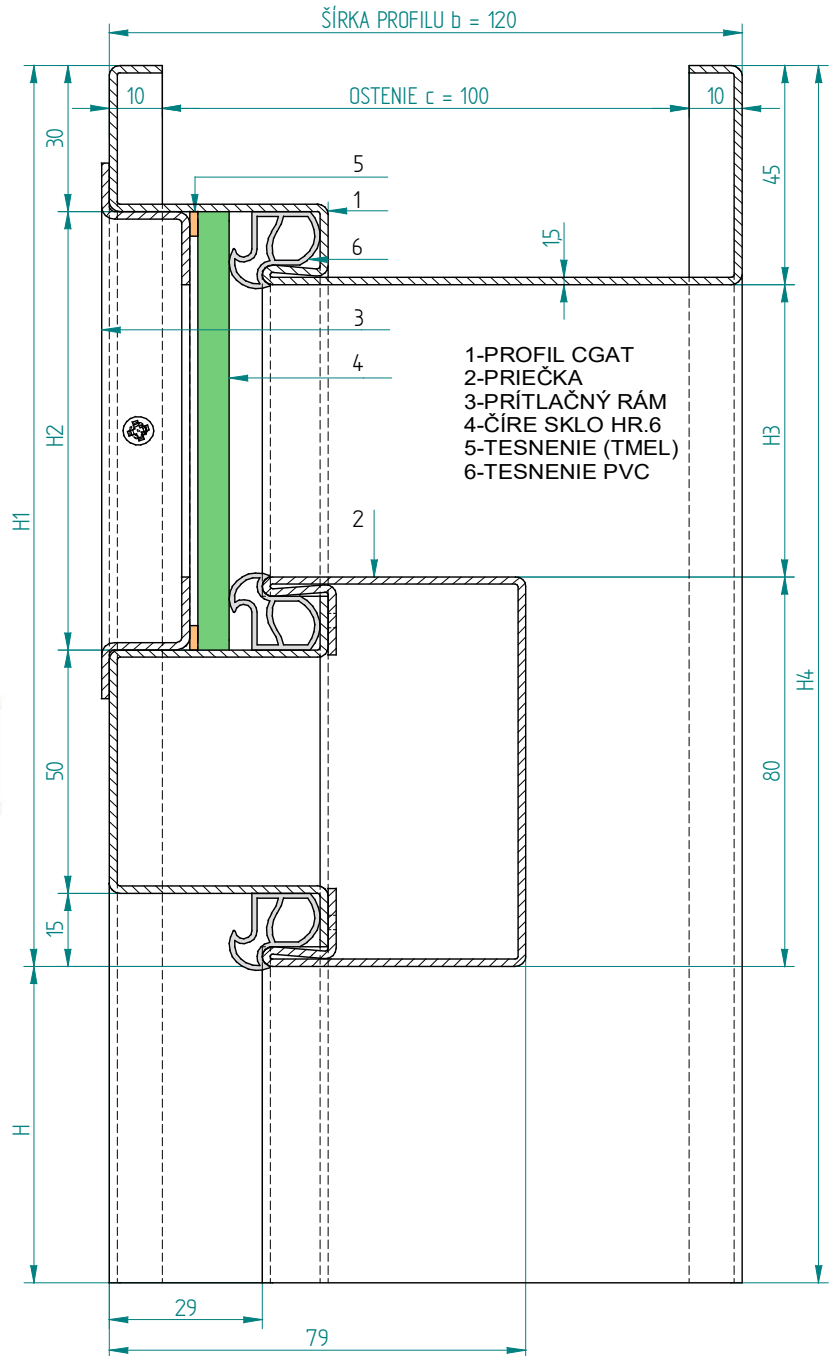

POUŽITIE: Pre zabudovanie do klasického tehlového muriva, pre presné tvárnice, pre zabetónovanie, alebo pre SDK priečky.....

ZÁVESY: 3 ks - nastaviteľné (regulovateľný prítlak dverí na tesnenie), typ OZ 34 SFS /čap závesu musí byť osadený pred zamurovaním/

CERTIFIKÁCIA: Bez dokladovania certifikácie. Zárubne sú vyrábané na zákazku, rozmery a výplne nadsvetlíka sú predmetom dojednania

POPIS: Zárubňa je vyrobená z oceľového plechu akostnej triedy DC 01 (11 321), alebo DC 03 podľa EN 10130-91. Prahovú spojku tvorí tyč plochá 30/3 (alt.profil U 20/20). Zárubňa je určená pre otočné dvere s poldrážkou, 1(2) - krídlové.

výplne nadsvetlíka - rôzne druhy skla (číre, kalené, zlepené, bezpečnostné, argónové 2-sklo, drôtosklo), ťahokov, žalúzie a pod.

ZÁKLADNÉ TYPIZOVANÉ ROZMERY

TYP DVERÍ	Svetlé rozmery dver.časti		Celk.výška	Staveb. otvor
	Šírka B (mm)	Výška H (mm)		
JEDNOKRÍDLOVÉ	600	1970	max.3000	700
	700	1970		800
	800	1970		900
	900	1970		1000
	1000	1970		1100
DVOJKR.	1100	1970		1200
	1250	1970		1350
	1450	1970		1550
	1600	1970		1700

PRÍKLAD OBJEDNÁVKY :

- zárubňa profil CGAT (pre SDK CGATS), ústie - ostenie 100 mm ,
- svetlá šírka 600 mm, svetlá výška dverí 1970 mm, celk. v = 2500 mm
- otáčavosť - poloha pántov na pravej strane pri pohľade na čelo zárubne
CGAT-N1(S) S NADSVETLÍKOM 100/600/1970/2500 - P
- sprítlačným rámom / bez rámu
- s výplňou / bez výplne (výplň je predmetom dojednania)