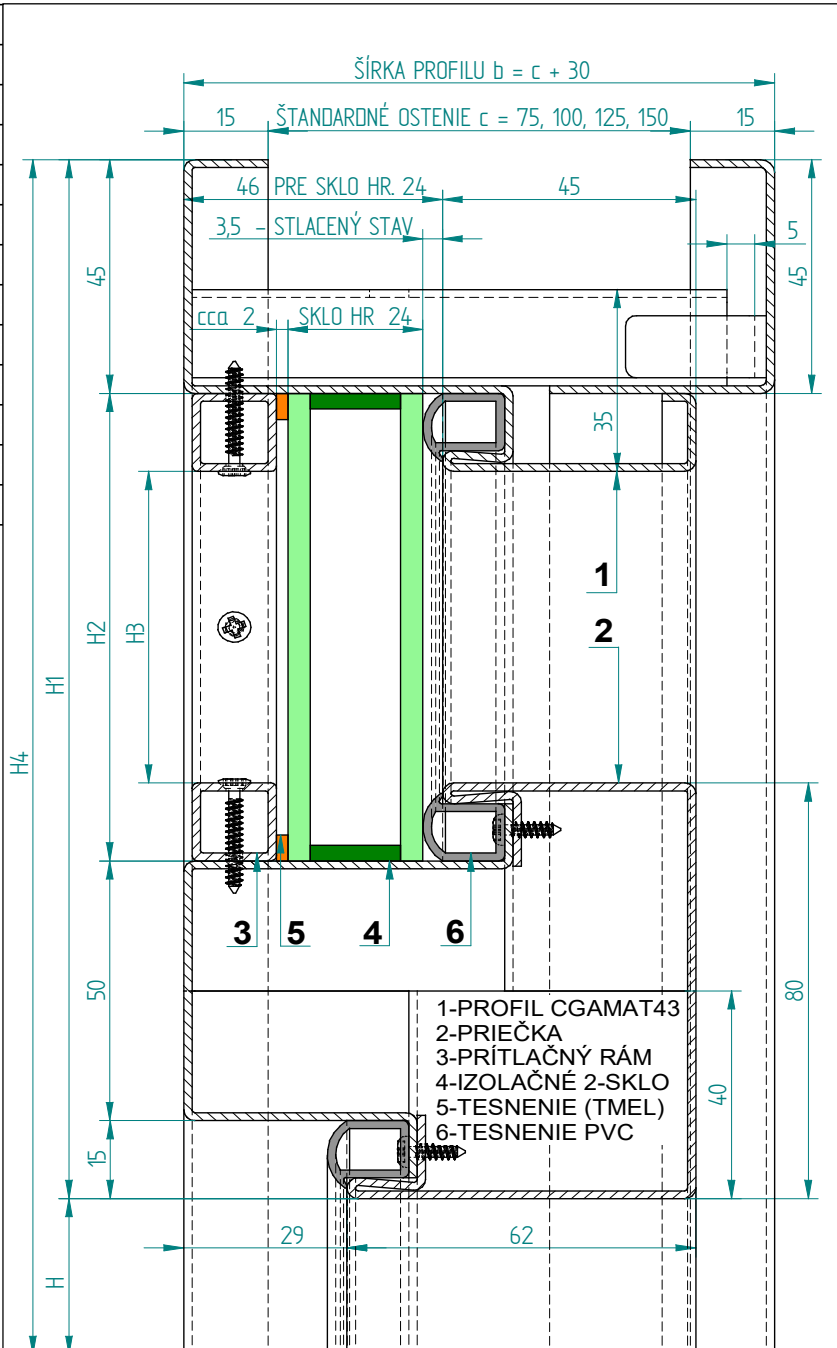

VYHOTOVENIE: S PVC profil. tesnením, s priečkou tvoriacou nadsvetlík, s výplňou nadsvetlíka podľa dohody, s prítlačným rámom Jäkl 15/15/1,5 (alternatíva : profil Z) ,s 0-vým zapustením do podlahy

POUŽITIE: Pre zabudovanie (suchá montáž) do hotových priečok, pre ostenia umožňujúce kotvenie skrutkovým spojom, pre SDK priečky.....

POPIS: Zárubňa je vyrobená z oceľového plechu hr.1,5mm, akostnej triedy DC 01 (11 321), alebo DC 03 podľa EN 10130-91.

Prahovú spojku tvorí tyč plochá 30/3 (nulový prah). Zárubňa je určená pre otočné dvere s poldrážkou, 1(2) - krídlové.

TYP DVERÍ	ZÁKLADNÉ TYPIZOVANÉ ROZMERY			
	Svetlé rozmery dver.časti		Celk.výška	Staveb.otvor
	Šírka B (mm)	Výška H (mm)	H4 (mm)	Šírka (mm)
JEDNOKRÍDLOVÉ	600	1970	max.3000	675
	700	1970		775
	800	1970		875
	900	1970		975
	1000	1970		1075
DVOJKR.	1100	1970	1175	
	1250	1970	1325	
	1450	1970	1525	
	1600	1970	1675	

PRÍKLAD OBJEDNÁVKY :
 - zárubňa profil CGAMAT 43, ústie - ostenie 100 mm ,
 - svetlá šírka 600 mm, svetlá výška dverí 1970 mm, celk. v = 2500 mm
 - otáčavosť - poloha pántov na pravej strane pri pohľade na čelo zárubne
CGAMAT 43-N S NADSVETLÍKOM 100/600/1970/2500 - P
 - sprítlačným rámom / bez rámu
 - s výplňou / bez výplne (výplň je predmetom dojednania)