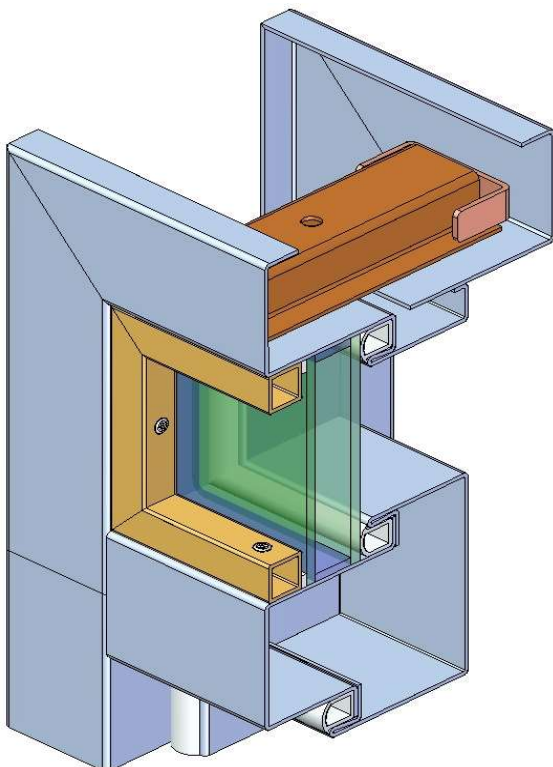

POUŽITIE: Pre zabudovanie (suchá montáž) do hotových priečok, pre ostenia umožňujúce kotvenie skrutkovým spojom, pre SDK priečky.....

ZÁVESY: 3 ks - tzv. kapsové - nastaviteľný prítlak dverí na tesnenie, typ OZ 34 SFS

CERTIFIKÁCIA: Bez dokladovania certifikácie. Zárubne sú vyrábané na zákazku, rozmery a výplne nadsvetlíka sú predmetom dojednania

POPIS: Zárubňa je vyrobená z oceľového plechu hr.1,5mm, akostnej triedy DC 01 (11 321), alebo DC 03 podľa EN 10130-91.

Prahovú spojku tvorí tyč plochá 30/3 (nulový prah). Zárubňa je určená pre otočné dvere s poldrážkou, 1(2) - krídlové.

Povrch.úprava - zákl. syntetický náter, alternatíva : prášková vypalovacia farba odtieň RAL

MODIFIKÁCIE: neštandardné rozmery - svetlá šírka a výška, počet a poloha závesov, poldrážka pre bezfalcové dvere, odnímateľná prahová spojka neštandardné rozmery stavebných otvorov - zmena výšky pripojovacích kotiev, príp. úprava rozmerov profilu výplne nadsvetlíka - rôzne druhy skla (číre, kalené, zlepované, bezpečnostné, argónové 2-sklo, drôtosklo), ťahakov, žalúzie a pod.

TYP DVERÍ	ZÁKLADNÉ TYPIZOVANÉ ROZMERY			
	Svetlé rozmery dver.časti		Celk.výška	Staveb.otvor
	Šírka B (mm)	Výška H (mm)	H4 (mm)	Šírka (mm)
JEDNOKRÍDLOVÉ	600	1970	max.3000	675
	700	1970		775
	800	1970		875
	900	1970		975
	1000	1970		1075
DVOJKR.	1100	1970	1175	
	1250	1970	1325	
	1450	1970	1525	
	1600	1970	1675	

VYSVETLIVKY:
H - svetlá výška dverovej časti
H1 - výška nadsvetlíka
H2 - svetlosť presklenenej časti
H3 - svetlosť nadsvetlíka
H4 - celková výška zárubne
L - ľavá (závesy na ľavej strane)
P - pravá (závesy na pravej strane)

PRÍKLAD OBJEDNÁVKY :
- zárubňa profil CGAMAT 43, ústie - ostenie 100 mm ,
- svetlá šírka 600 mm, svetlá výška dverí 1970 mm, celk. v = 2500 mm
- otáčavosť - poloha pántov na pravej strane pri pohľade na čelo zárubne
CGAMAT 43-N S NADSVETLÍKOM 100/600/1970/2500 - P
- sprítlačným rámom / bez rámu
- s výplňou / bez výplne (výplň je predmetom dojednania)